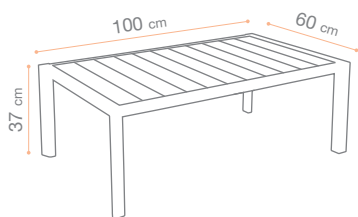

Vert Lichen
R4 701 852