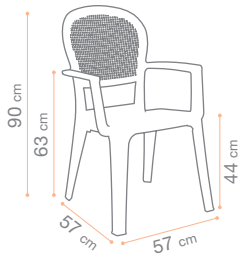

MADRAS

Blanc
46 131 904