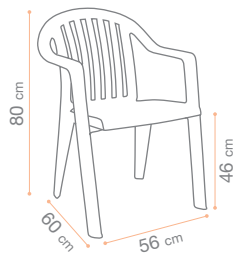

MIAMI

Blanc
49 023 004