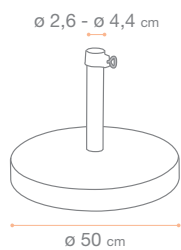

BASES PARASOL - PARASOL BASES

Blanc
47 108 004