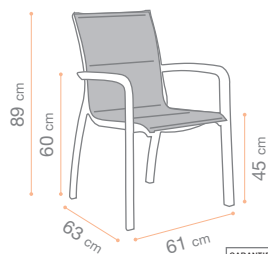

SUNSET CONFORT

Blanc Glacier
T33 Beige Chiné
U2 302 096