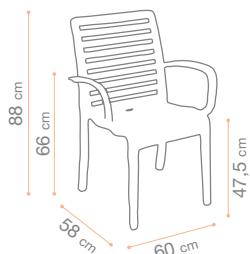

Anthracite R
U6 301 850