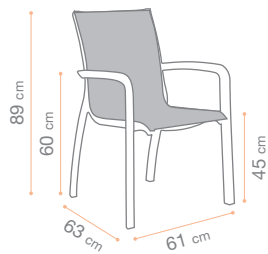

CHAISES & FAUTEUILS

CHAIRS & ARMCHAIRS

SUNSET GREEN EDITION

NEW

NEW

SUNSET

NEW

SUNSET CONFORT