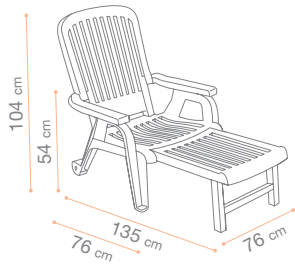

PALAO

Dossier réglable / Adjustable backrest

Lot de 2 fauteuils / Set of 2 armchairs

NEW

IRUBA

Lot de 2 fauteuils / Set of 2 armchairs

BAHIA

NEW