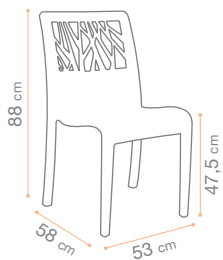

VÉGÉTAL

Anthracite R
18 401 850