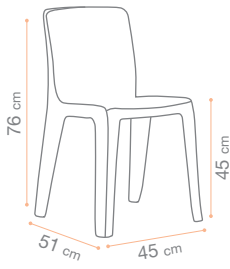

M2 Beige
33 850 003

M2 Bleu
33 850 005

NEW

Nouveau système d'assemblage
disponible prochainement /
New assembly system coming soon

Barre d'attache
73 201 831

Credit photo : Place Saint Pierre - Vatican

DENVER