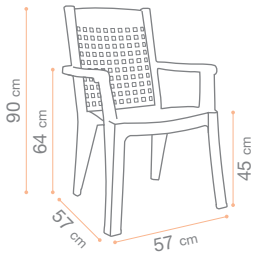

Dossier réglable / Adjustable backrest

Lot de 2 fauteuils / Set of 2 armchairs

Anthracite
49 473 002

NEW

Anthracite
U9 001 002

IRUBA

Lot de 2 fauteuils / Set of 2 armchairs

Blanc
U8 901 004