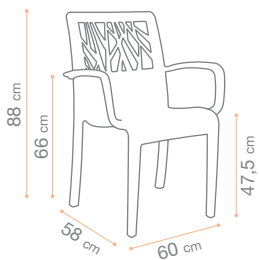

Anthracite R
14 301 850