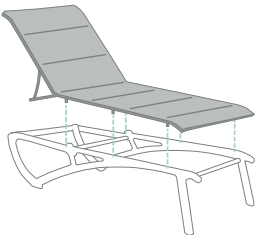

PROVENCE

SUNSET & SUNSET CONFORT BAINS DE SOLEIL / SUNLOUNGERS

JAMAÏCA BEACH BAINS DE SOLEIL / SUNLOUNGERS