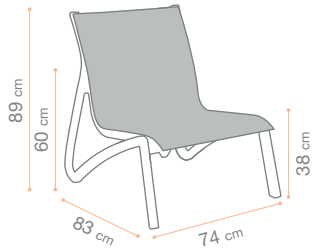

SUNSET

Blanc Glacier
T28 Blanc
58 002 096