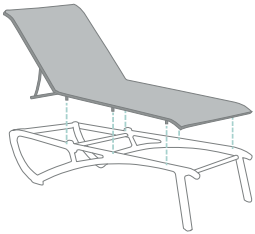

T2 Capuccino
Y0 301 692

T50 Coton*
Y0 301 854

T54 Beige Sand*
Y0 302 854

SUNSET & SUNSET CONFORT BAINS DE SOLEIL / SUNLOUNGERS

T28 Blanc
43 008 096

T30 Gris
43 010 289

T31 Cognac
43 009 599

T33 Beige Chiné
43 026 009