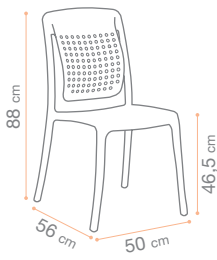

FACTORY

Blanc Glacier
35 900 096