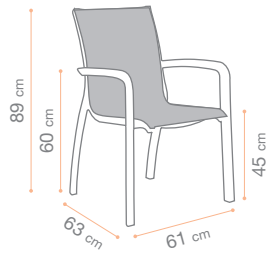

Dimensions données à titre indicatif.
Dimensions given as an indication.

CHAISES & FAUTEUILS

CHAIRS & ARMCHAIRS

SUNSET GREEN EDITION

NEW

Cobalt Blue
Toile T53 Night Blue*
Q9 106 853

NEW

Argile Beige
Toile T54 Beige Sand*
Q9 107 854