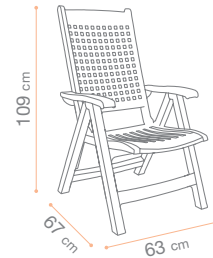

Dossier réglable / Adjustable backrest

Lot de 2 fauteuils / Set of 2 armchairs

Anthracite
49 473 002

NEW

Anthracite
U9 001 002

IRUBA

Lot de 2 fauteuils / Set of 2 armchairs

Blanc
U8 901 004