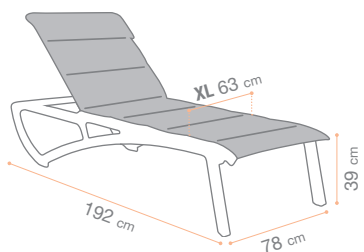

SUNSET CONFORT

GARANTIE
3
ANS/YEARS

x16

18,65
kg