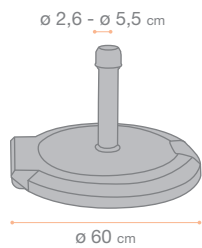

x1 **0,81** kg

Housse universelle polyester
U4 801 017

BASES PARASOL - PARASOL BASES

Blanc
47 108 004

Béton
47 109 002

Blanc
47 104 004

Anthracite
47 104 002

NOS ENGAGEMENTS RSE MOBILIER