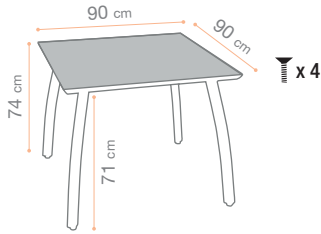

TABLES

SUNSET

Jusqu'à épuisement des stocks / While stocks last

Gris Cryptic - Vert Lichen
R4 101 788 + R3 801 852