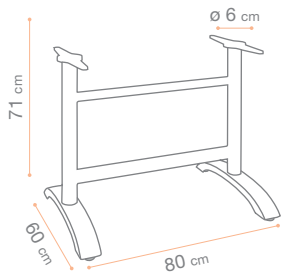

x2

Aluminium
U0 501 009

Noir
U0 501 017

GARANTIE
2 ANS/YEARS

x1

5,8 Kg

Plateaux Piani tavoli Platten Ø 60 60x68 68x68 79x79

ECOFIX

Aluminium
55 740 009

Noir
55 740 017

GARANTIE
2 ANS/YEARS

x1

7,6 Kg

Plateaux Piani tavoli Platten Ø 60 60x68 68x68 79x79

Aluminium
55 750 009

Noir
55 750 017

GARANTIE
2 ANS/YEARS

x1

8,8 Kg

Plateaux Piani tavoli Platten 110x68 120x79

PLATEAUX - TABLE TOPS

IN OUT						
PLATEAUX HPL (RAILS) / HPL TABLE TOPS (RAILS)						
	ø60	60x68	68x68	79x79	110x68	120x79
X2.0		•	•	•		
X2.0 HAUT		•	•	•		
X2.0 DOUBLE					•	•
XONE	•	•	•	•		
XONE XL				•		
XONE HAUT	•	•	•	•		
XONE DOUBLE					•	•
QUATTRO	•	•	•	•		
QUATTRO HAUT	•	•	•	•		
ECOFIX SIMPLE	•	•	•	•		
ECOFIX DOUBLE					•	•