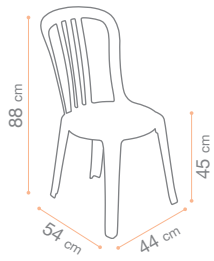

MIAMI BISTROT

Forest Green
01 801 818