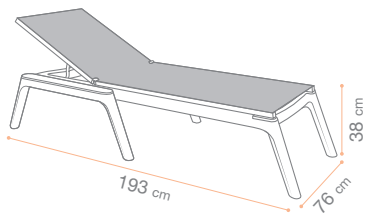

BAINS DE SOLEIL - SUNLOUNGERS

PROVENCE