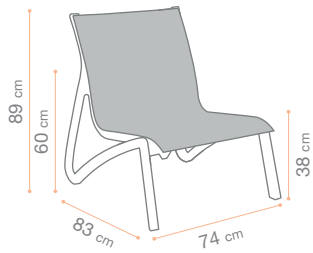

SUNSET GREEN EDITION