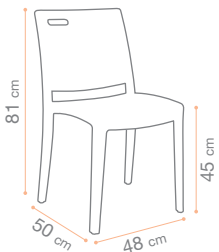

CLIP

Blanc Glacier
35 200 096