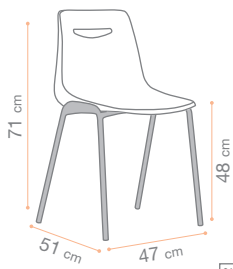

CAMPUS

FABRICATION FRANÇAISE

GARANTIE 3 ANS/YEARS

x18

2,6 Kg

NEW

NEW

NEW