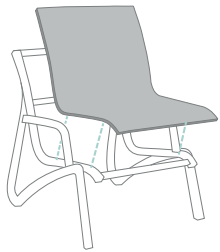

Blanc Glacier
CT 416 096

Bronze Fusion
CT 416 599

Gris Platinum
CT 416 289

Noir Volcanique
CT 416 288

SUNSET & SUNSET CONFORT TOILES / FABRICS

CONVERSATIONNEL

T28 Blanc
43 020 096

T30 Gris
43 021 289