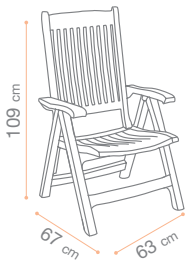

Dossier réglable / Adjustable backrest

Lot de 2 fauteuils / Set of 2 armchairs

Anthracite
49 473 002

NEW

Anthracite
U9 001 002

IRUBA

Lot de 2 fauteuils / Set of 2 armchairs

Blanc
U8 901 004