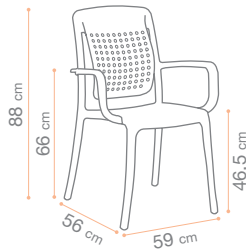

Blanc Glacier
39 900 096