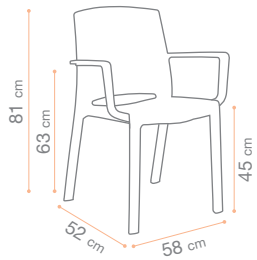

FACTORY

MILTON

NEW

NEW

NEW

NEW

NEW

NEW