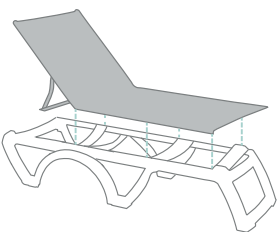

T34 Gris Chiné
U4 202 288

T36 Brun Chiné
U4 203 003

T41 Bleu Madras
U4 204 016

JAMAÏCA BEACH BAINS DE SOLEIL / SUNLOUNGERS

T2 Capuccino
43 000 692

T5 Bleu
43 004 005

T20 Orange
43 006 283

T21 Taupe
43 002 181