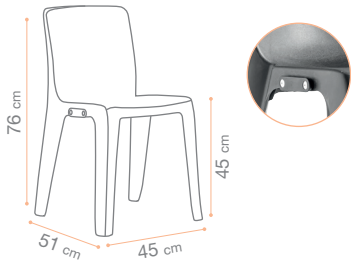

M2 Anthracite
39 201 002