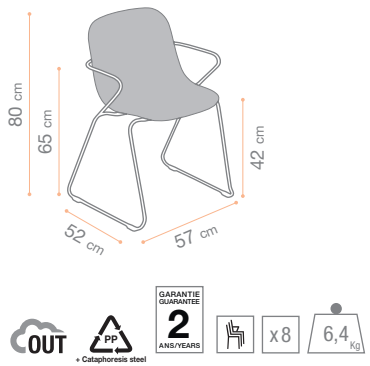

RAMATUELLE 73'