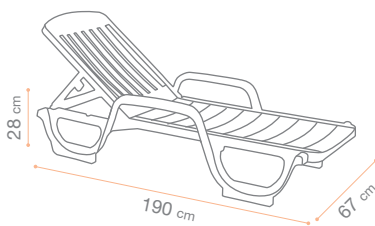

MIAMI

Blanc
CD 030 004

Anthracite
24 701 002

Taupe
CD 030 181