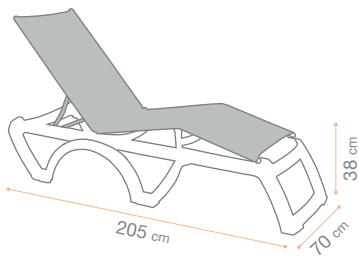

BALI

Anthracite
T18 Anthracite
47 043 002

Anthracite
T2 Capuccino
44 279 002

Anthracite
T9 Écru
47 099 002