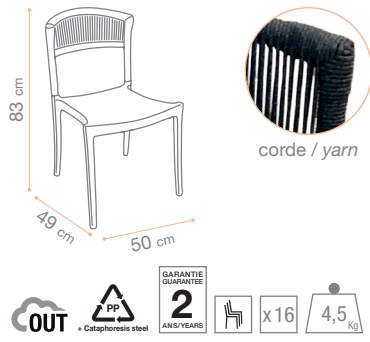

TAHOE

NEW

NEW

RAMATUELLE 73'

NEW