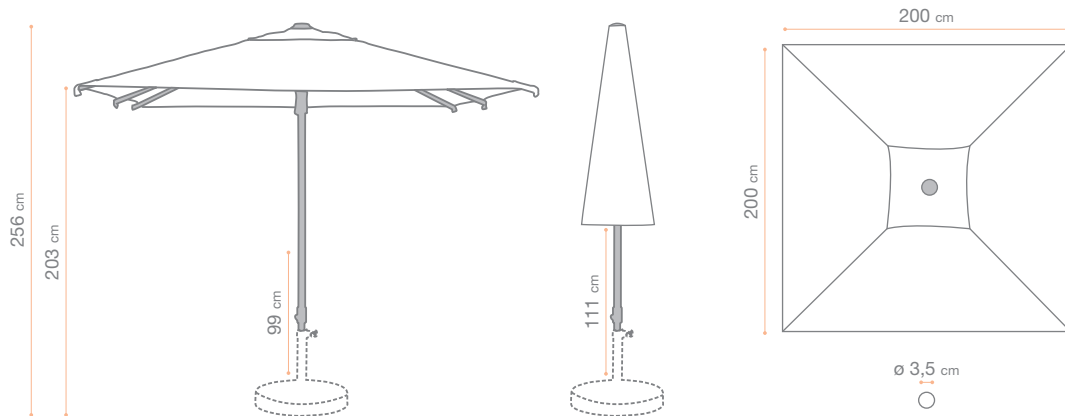

WINDMASTER

Toile 100% acrylic teinté masse 300 g/m²
 100% acrylic fabric 300 g/m² - Mass-dyed fabric

 Aluminium Fiber glass ribs

GARANTEE	3
ANS/YEARS	

Blanc
U4 501 096

Beige
U4 501 003

Gris
U4 501 235

SUNSET