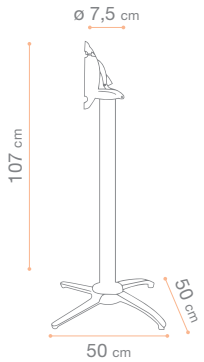

x2

Aluminium
U0 401 009

Noir
U0 401 017

GARANTIE
2 ANS/YEARS

x1

5,2 Kg

Plateaux Piani tavoli Platten Ø 60 60x68 68x68 79x79

NEW

x2

Aluminium
U0 501 009

Noir
U0 501 017

GARANTIE
2 ANS/YEARS

x1

5,8 Kg

Plateaux Piani tavoli Platten Ø 60 60x68 68x68 79x79

ECOFIX