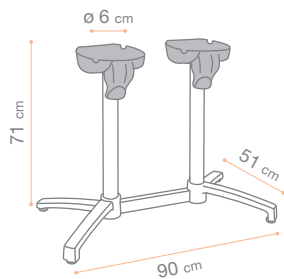

Aluminium
55 722 009