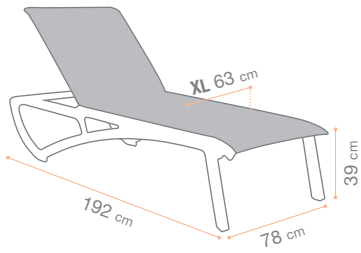

SUNSET GREEN EDITION

NEW

NEW

GARANTIE
3 ANS/YEARS

PROTECTION THAT LIVES ON
MICROBAN

MADE WITH
ecolibrium
BIO BASED PLASTICIZERS

SUNSET

NEW

GARANTIE
3 ANS/YEARS

PROTECTION THAT LIVES ON
MICROBAN