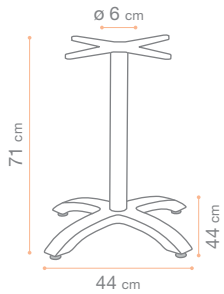

x2

Aluminium
U0 401 009

Noir
U0 401 017

GARANTIE
2 ANS/YEARS

x1

5,2 Kg

Plateaux Piani tavoli Platten Ø 60 60x68 68x68 79x79

NEW

x2

Aluminium
U0 501 009

Noir
U0 501 017

GARANTIE
2 ANS/YEARS

x1

5,8 Kg

Plateaux Piani tavoli Platten Ø 60 60x68 68x68 79x79

ECOFIX

Aluminium
55 740 009

Noir
55 740 017

GARANTIE
2 ANS/YEARS

x1

7,6 Kg

Plateaux Piani tavoli Platten Ø 60 60x68 68x68 79x79

Aluminium
55 750 009

Noir
55 750 017

GARANTIE
2 ANS/YEARS

x1

8,8 Kg

Plateaux Piani tavoli Platten 110x68 120x79

PLATEAUX - TABLE TOPS

IN OUT						
PLATEAUX HPL (RAILS) / HPL TABLE TOPS (RAILS)						
	ø60	60x68	68x68	79x79	110x68	120x79
X2.0		•	•	•		
X2.0 HAUT		•	•	•		
X2.0 DOUBLE					•	•
XONE	•	•	•	•		
XONE XL				•		
XONE HAUT	•	•	•	•		
XONE DOUBLE					•	•
QUATTRO	•	•	•	•		
QUATTRO HAUT	•	•	•	•		
ECOFIX SIMPLE	•	•	•	•		
ECOFIX DOUBLE					•	•