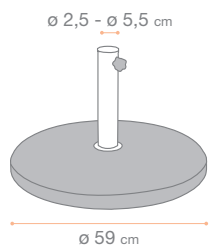

Béton
47 109 002