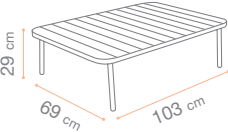

REPOS - LOUNGE

CANNES

Havane / Gris Chiné
U6 901 011