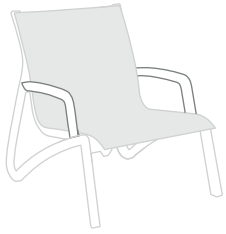

RÉPARABILITÉ - CONFORT - ENTRETIEN

REPARABILITY - COMFORT - MAINTENANCE

SUNSET & SUNSET CONFORT ACCOUDOIRS / ARMRESTS CONVERSATIONNEL

NEW

Cobalt Blue
R6 601 853

NEW

Argile Beige
R6 601 854

Vert Lichen
R6 601 852