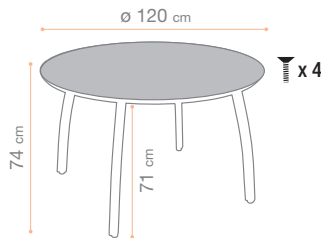

Gris Cryptic - Vert Lichen
R5 001 788 + R6 501 852