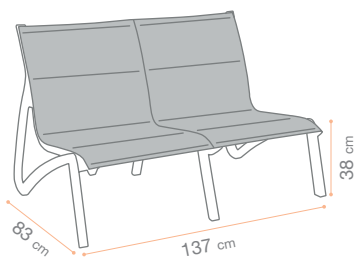

Blanc Glacier
T33 Beige Chiné
U2 502 096