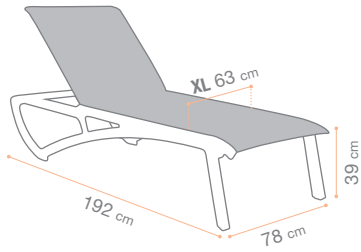

SUNSET GREEN EDITION