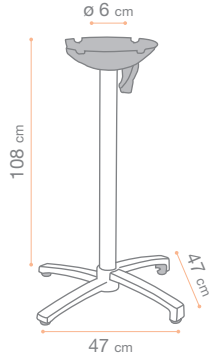

Plateaux Ø 60 60x68
Piani tavoli 68x68 79x79
Platten 68x68 79x79

GARANTEE 2 ANS/YEARS

FABRICATION FRANÇAISE **OUT** PP + Aluminium Fiber Glass

Plateaux Ø 60 60x68
Piani tavoli 68x68 79x79
Platten 68x68 79x79

ACCESSOIRE

Crochet accroche-sac noir
Y2 401 017

Aluminium
55 721 009

Noir
55 721 017

Plateaux
Piani tavoli
Platten \varnothing 60 60x68
68x68 79x79

Aluminium
55 723 009

Noir
55 723 017

Plateaux
Piani tavoli
Platten \varnothing 60 60x68
68x68 79x79

x2

Aluminium
U0 401 009

Noir
U0 401 017

GARANTIE
2 ANS/YEARS

x1

5,2 Kg

Plateaux Piani tavoli Platten Ø 60 60x68 68x68 79x79

NEW