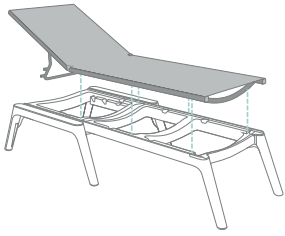

PROVENCE

SUNSET & SUNSET CONFORT BAINS DE SOLEIL / SUNLOUNGERS

JAMAÏCA BEACH BAINS DE SOLEIL / SUNLOUNGERS