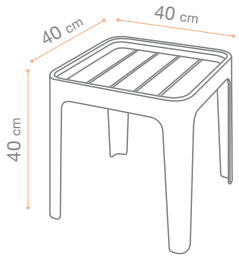

Noir Volcanique
T30 Gris
R7 706 288

TABLE BASSE - *LOW TABLE*

PROVENCE

NEW

Caramel
U9 901 862

NEW

Argile Beige
U9 901 854

NEW