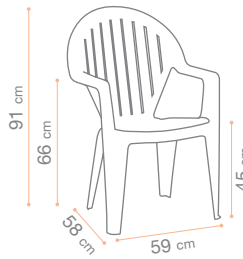

MIAMI CLUB

Blanc
49 504 004