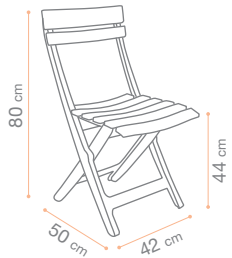

MIAMI BISTROT

Forest Green
01 801 818

Terracotta
01 801 814

Vert Amazonie
35 000 378

Blanc
49 150 004

Anthracite
49 150 002

Taupe
49 150 181

MIAMI PLIANTE