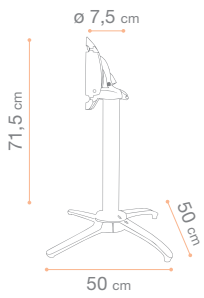

QUATTRO

NEW

x2