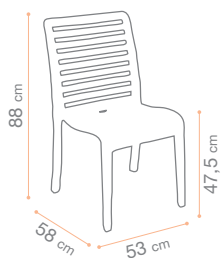

SLAT

Anthracite R
U6 401 850