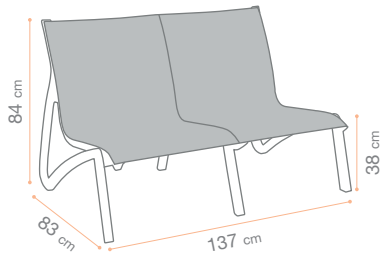

SUNSET GREEN EDITION