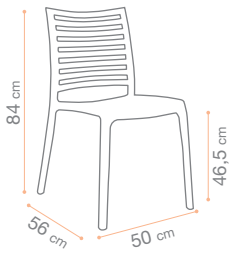

SUNDAY

NEW

NEW

NEW

NEW

CLIP