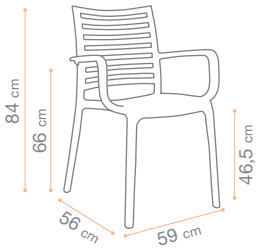

SUNDAY

NEW

NEW

NEW

NEW

CLIP