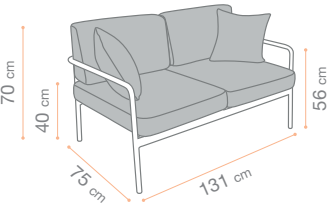

REPOS - LOUNGE

CANNES

Havane / Gris Chiné
U6 901 011