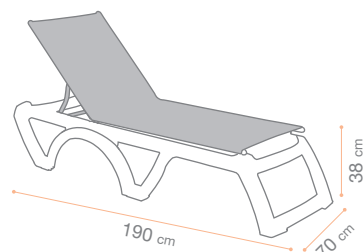

JAMAÏCA BEACH