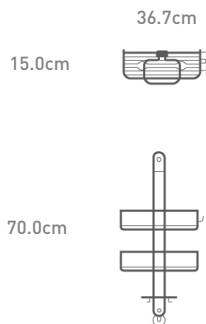

modelos

características

material | cor

upc

garantia

dimensões

desenho técnico

Aço Inox
Alumínio Anodizado
8-38810-017 65-5

5 anos

36.7 x 15.0 x 70.0 cm

Aço Inox
Alumínio Anodizado
8-38810-017 66-2

5 anos

36.7 x 15.0 x 70.0/100 cm

Aço Inox
Alumínio Anodizado
8-38810-018 77-5

5 anos

33.9 x 14.9 x 84.0 cm

Aço Inox
Alumínio Anodizado
8-38810-012 66-7

5 anos

33.6 x 21.6 x 77.4 cm