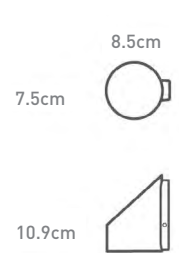

7.5 x 8.5 x 10.9 cm

modelos

capacidade

características

material | cor

upc

alimentação

garantia