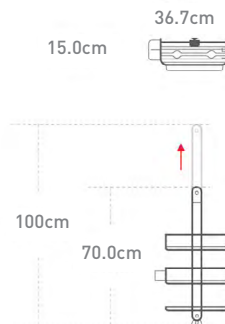

modelos

características

material | cor

upc

garantia

dimensões

desenho técnico

Aço Inox
Alumínio Anodizado
8-38810-017 65-5

5 anos

36.7 x 15.0 x 70.0 cm

Aço Inox
Alumínio Anodizado
8-38810-017 66-2

5 anos

36.7 x 15.0 x 70.0/100 cm

Aço Inox
Alumínio Anodizado
8-38810-018 77-5

5 anos

33.9 x 14.9 x 84.0 cm

Aço Inox
Alumínio Anodizado
8-38810-012 66-7

5 anos

33.6 x 21.6 x 77.4 cm