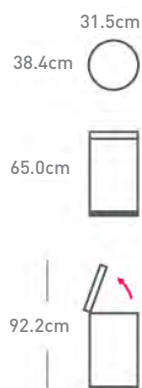

CW1318

6 litros

6 litros

Plástico | Preto
8-38810-005 64-5

Plástico | Branco
8-38810-005 63-8

B
5 anos

B
5 anos

20.3 x 27.4 x 30.7 cm

20.3 x 27.4 x 30.7 cm

modelos

CW1810

capacidade

30 litros

características

material | cor
upc

Aço Inox | Escovado
8-38810-005 49-2

tipo de saco
garantia

G
10 anos

dimensões

31.5 x 38.4 x 65.0 cm

desenho técnico

baldes com pedal semi redondos

Porque na simplehuman pensamos em tudo, os nossos baldes semi redondos com capacidades que variam entre os 6 e os 60 litros são compactos e encostam totalmente à parede.