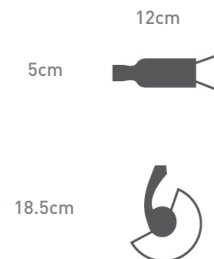

18.6 x 9.4 x 47.2 cm

BT1095

Plástico

8-38810-016 45-0

5 anos

12 x 5 x 18.5 cm

BT1094

Plástico