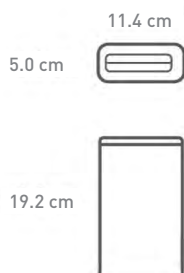

Aço Inox | Escovado
8-38810-024 90-5

adaptador plugin

compatível com
equipamentos de
dimensões até
165.8 x 84.5 x 13.0 mm

2 anos

11.4 x 5.0 x 19.2 cm

Aço Inox | Preto
8-38810-025 05-6

adaptador plugin

compatível com
equipamentos de
dimensões até
165.8 x 84.5 x 13.0 mm

2 anos

11.4 x 5.0 x 19.2 cm

Aço Inox | Branco
8-38810-025 06-3

adaptador plugin

compatível com
equipamentos de
dimensões até
165.8 x 84.5 x 13.0 mm

2 anos

11.4 x 5.0 x 19.2 cm

Aço Inox | Mate
8-38810-025 40-7

adaptador plugin

compatível com
equipamentos de
dimensões até
165.8 x 84.5 x 13.0 mm

2 anos

11.4 x 5.0 x 19.2 cm