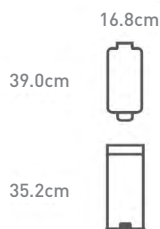

10 litros

Aço Inox | Escovado
8-38810-006 26-0

R
5 anos

15.8 x 28.8 x 33.1 cm

CW1898CB

10 litros

Aço Inox | Escovado
8-38810-016 62-7

R
10 anos

16.8 x 39.0 x 35.2 cm

CW1180CB

10 litros

Aço Inox | Escovado
8-38810-016 50-4

R
5 anos

16.8 x 39.0 x 35.2 cm

modelos

CW1470