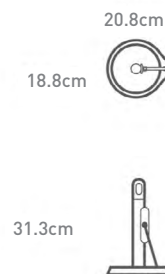

modelos

características

material | cor
upc

outras características

garantia

dimensões

desenho técnico

Aço Inox | Escovado
8-38810-006 25-3

de parede
rolo até 23cm

5 anos

28.2 x 7.6 x 12.5 cm

Aço Inox | Escovado
8-38810-002 93-4

de parede
rolo até 28cm

5 anos

33.3 x 7.6 x 12.5 cm

Aço Inox | Escovado
8-38810-015 49-1

de balcão
rolo até 23cm

5 anos

31.5 x 20.8 x 18.8 cm

Aço Inox | Escovado
8-38810-015 48-4

de balcão
rolo até 28cm

5 anos

36.3 x 20.8 x 18.8 cm