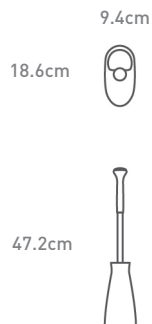

modelos

características

material | acabamento

upc

garantia

dimensões

desenho técnico

Aço Inox | Plástico

8-38810-015 81-1

5 anos

18.6 x 9.4 x 47.2 cm

Aço Inox | Plástico

8-38810-015 80-4

5 anos

18.6 x 9.4 x 47.2 cm

Plástico

8-38810-016 45-0

5 anos

12 x 5 x 18.5 cm

Plástico

8-38810-016 44-3

5 anos

12 x 5 x 18.5 cm