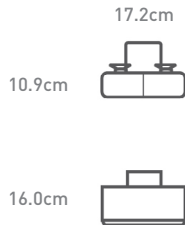

modelos

características

material | cor
upc

outras características

garantia

dimensões

desenho técnico

Aço Inox | Escovado
8-38810-009 71-1

com ventosas de fixação

5 anos

19.4 x 14.3 x 19.1 cm

Aço Inox | Escovado
8-38810-011 23-3

com ventosas de fixação

5 anos

17.2 x 10.9 x 16.0 cm

Aço Inox | Escovado
8-38810-015 70-5

5 anos

16.8 x 9.2 x 39.5 cm