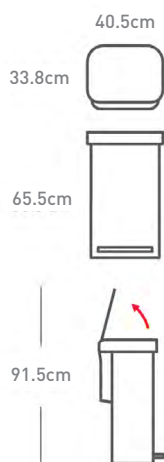

desenho técnico

CW2024

45 litros

Aço Inox | Escovado
8-38810-017 81-5

M
10 anos

40.5 x 33.8 x 65.5 cm

CW2027

45 litros

Aço Inox | Branco
8-38810-018 14-0

M
10 anos

40.5 x 33.8 x 65.5 cm

CW2023

55 litros

Aço Inox | Escovado
8-38810-017 80-8

Q
10 anos

47.0 x 35.8 x 65.5 cm

CW2025

58 litros
(24+34L)

Aço Inox | Escovado
8-38810-018 12-6

H
10 anos

56.0 x 36.0 x 65.5 cm

modelos

CW1385

CW1386