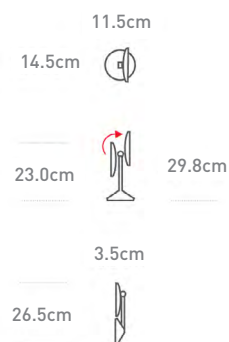

base multiusos

diametro
garantia

20 cm
5 anos

dimensões

38.1 x 15.0 x 23.1 cm

desenho técnico

modelos

ST3004

outras características

dobrável
com bolsa de transporte

dobrável
com bolsa de transporte

diametro
garantia

12 cm
5 anos

12 cm
5 anos

dimensões

26.5 x 3.5 x 23.0 cm

26.5 x 3.5 x 23.0 cm

desenho técnico

modelos

características

material | cor
upc

ampliação
alimentação

outras características

diâmetro
garantia