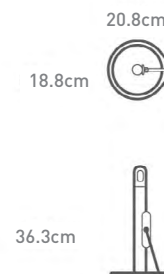

modelos

características

material | cor
upc

outras características

garantia

dimensões

desenho técnico

Aço Inox | Escovado
8-38810-006 25-3

de parede
rolo até 23cm

5 anos

28.2 x 7.6 x 12.5 cm

Aço Inox | Escovado
8-38810-002 93-4

de parede
rolo até 28cm

5 anos

33.3 x 7.6 x 12.5 cm

Aço Inox | Escovado
8-38810-015 49-1

de balcão
rolo até 23cm

5 anos

31.5 x 20.8 x 18.8 cm

Aço Inox | Escovado
8-38810-015 48-4

de balcão
rolo até 28cm

5 anos

36.3 x 20.8 x 18.8 cm