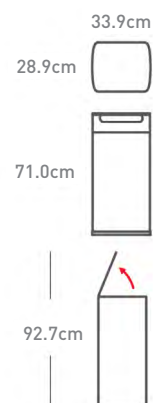

16.8 x 39.0 x 35.2 cm

CW1180CB

10 litros

Aço Inox | Escovado
8-38810-016 50-4

R
5 anos

16.8 x 39.0 x 35.2 cm

modelos

CW1470

modelos

capacidade

características

material | cor
upc

tipo de saco
garantia

dimensões

desenho
técnico

CW2015

30 litros

Aço Inox | Escovado
8-38810-015 59-0

H
10 anos

33.9 x 28.9 x 71.0 cm

CW2014

40 litros

Aço Inox | Escovado
8-38810-015 58-3

M
10 anos

39.9 x 29.0 x 71.0 cm

CW2016

40 litros

Aço Inox | Escovado
8-38810-015 60-6

M
10 anos

26.0 x 43.0 x 71.0 cm

CW2018

48 litros
(24+24L)