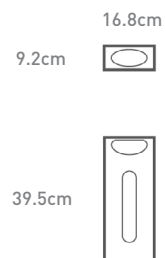

32.8 x 37.0 x 17.2 cm

modelos

características

material | cor
upc

outras características

garantia

dimensões

desenho técnico

50.2 x 50.8 x 15.2 cm

desenho técnico

modelos

características

material | cor
upc

outras características

garantia

dimensões

com ventosas de fixação

5 anos

17.2 x 10.9 x 16.0 cm

KT1166

Aço Inox | Escovado
8-38810-015 70-5

5 anos

16.8 x 9.2 x 39.5 cm

modelos