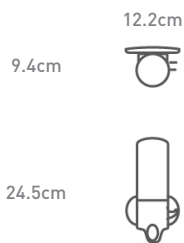

desenho técnico

BT1034

828 ml

Aço Inox | Escovado
8-38810-009 43-8

5 anos

12.2 x 9.4 x 24.5 cm

BT1028

828 ml x 2