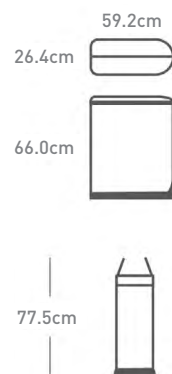

10 litros

Aço Inox | Escovado
8-38810-016 66-5

R

10 anos

19.8 x 39.7 x 34.7 cm

CW2058

18 litros

Aço Inox | Escovado
8-38810-021 02-7

L

10 anos

19.6 x 39.7 x 55.3 cm

CW1824

30 litros

Aço Inox | Escovado
8-38810-005 68-3

H

10 anos

26.4 x 44.7 x 66.0 cm

CW1897

45 litros

Aço Inox | Escovado
8-38810-015 36-1

K

10 anos

26.4 x 59.2 x 66.0 cm

modelos

dimensões

26.4 x 59.2 x 66.0 cm

desenho técnico

baldes com pedal
slim

Se a ideia é ocupar um espaço estreito então o balde *slim* da simplehuman é a solução. A sua forma elegante permite rentabilizar a largura ao máximo.