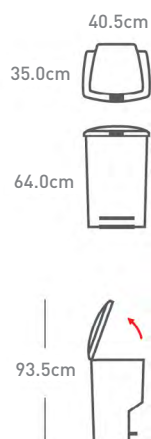

47.0 x 32.0 x 63.5 cm

47.0 x 32.0 x 63.5 cm

desenho técnico

modelos

capacidade

características

material | cor
upc

tipo de saco
garantia

50.3 x 32.5 x 65.3 cm

CW1830

46 litros
(30+16L)

Aço Inox | Escovado
8-38810-006 82-6

10 anos

50.3 x 32.5 x 65.3 cm

modelos

CW1371

capacidade

45 litros

características

material | cor
upc

Plástico | Preto
8-38810-015 28-6

tipo de saco
garantia

 5 anos

dimensões

40.5 x 35.0 x 64.0 cm

desenho técnico

baldes com pedal
butterfly

O nosso balde com pedal *butterfly* apresenta uma forma única e uma tampa com um desenho inovador que ao abrir a partir do centro permite a sua utilização em espaços estreitos e de altura reduzida.