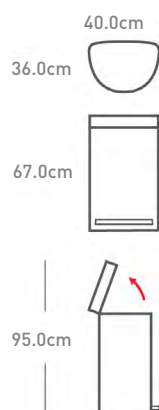

B

10 anos

22.6 x 23.6 x 34.5 cm

CW1833

10 litros

Aço Inox | Escovado
8-38810-006 98-7

C

10 anos

28.4 x 26.9 x 44.5 cm

CW1867

10 litros

Aço Inox | Branco
8-38810-009 55-1

C

10 anos

28.4 x 26.9 x 44.5 cm

modelos

Aço Inox | Escovado
8-38810-018 53-9

tipo de saco
garantia

J
10 anos

P
10 anos

dimensões

36.0 x 40.0 x 67.0 cm

41.7 x 45.5 x 67.0 cm

desenho técnico

50 litros

Plástico | Preto
8-38810-011 13-4

P
5 anos

48.0 x 35.5 x 67.3 cm

CW1356

50 litros

Plástico | Branco
8-38810-011 14-1

P
5 anos