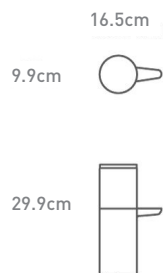

496ml

características

material cor	Aço Inox Escovado
upc	8-38810-024 85-1
alimentação	4 pilhas D (lítio)
garantia	5 anos

dimensões

9.9 x 16.5 x 22.9 cm

desenho técnico

modelos

capacidade