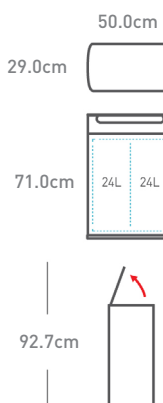

16.8 x 39.0 x 35.2 cm

CW1180CB

10 litros

Aço Inox | Escovado
8-38810-016 50-4

R
5 anos

16.8 x 39.0 x 35.2 cm

modelos

CW1470

30 litros

Aço Inox | Escovado
8-38810-015 59-0

H
10 anos

33.9 x 28.9 x 71.0 cm

CW2014

40 litros

Aço Inox | Escovado
8-38810-015 58-3

M
10 anos

39.9 x 29.0 x 71.0 cm

CW2016

40 litros

Aço Inox | Escovado
8-38810-015 60-6

M
10 anos

26.0 x 43.0 x 71.0 cm

CW2018

48 litros
(24+24L)

Aço Inox | Escovado
8-38810-015 83-5

G
10 anos

50.0 x 29.0 x 71.0 cm

modelos

	CW1336	CW1333	CW1335
capacidade	 40 litros	 60 litros	 60 litros
características	material cor Plástico Preto upc 8-38810-007 57-1 tipo de saco  M garantia 5 anos	material cor Plástico Preto upc 8-38810-007 54-0 tipo de saco  Q garantia 5 anos	material cor Plástico Cinzento upc 8-38810-007 56-4 tipo de saco  Q garantia 5 anos
dimensões	30.5 x 37.8 x 70.6 cm	31.8 x 41.4 x 83.3 cm	31.8 x 41.4 x 83.3 cm
desenho técnico	 <p>30.5cm 37.8cm 70.6cm</p>	 <p>31.8cm 41.4cm 83.3cm</p>	