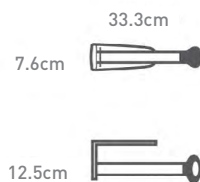

KT1119

Aço Inox | Escovado
8-38810-002 93-4

de parede
rolo até 28cm

5 anos

33.3 x 7.6 x 12.5 cm