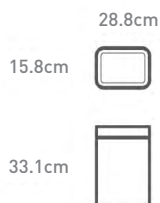

modelos

	CW1343	CW1361	CW1362	CW1363
capacidade	 25 litros	 40 litros	 40 litros	 40 litros
características				
material cor	Plástico Preto	Plástico Preto	Plástico Branco	Plástico Cinza
upc	8-38810-008 54-7	8-38810-012 76-6	8-38810-012 79-7	8-38810-012 82-7
tipo de saco	J	K	K	K
garantia	5 anos	5 anos	5 anos	5 anos
dimensões	24.5 x 42.0 x 56.5 cm	26.0 x 49.0 x 64.0 cm	26.0 x 49.0 x 64.0 cm	26.0 x 49.0 x 64.0 cm
desenho técnico				

modelos

capacidade

características

material | cor
upc

tipo de saco
garantia

dimensões

desenho
técnico

CW1225

10 litros

Aço Inox | Escovado
8-38810-006 26-0

R
5 anos

15.8 x 28.8 x 33.1 cm

CW1898CB

10 litros

Aço Inox | Escovado
8-38810-016 62-7

R
10 anos

16.8 x 39.0 x 35.2 cm

CW1180CB

10 litros

Aço Inox | Escovado
8-38810-016 50-4

R
5 anos

16.8 x 39.0 x 35.2 cm

modelos

CW1470