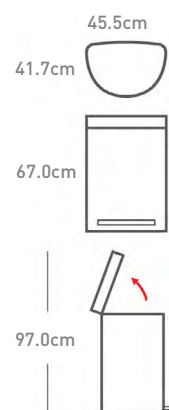

B

10 anos

22.6 x 23.6 x 34.5 cm

CW1833

10 litros

Aço Inox | Escovado
8-38810-006 98-7

C

10 anos

28.4 x 26.9 x 44.5 cm

CW1867

10 litros

Aço Inox | Branco
8-38810-009 55-1

C

10 anos

28.4 x 26.9 x 44.5 cm

modelos

Aço Inox | Escovado
8-38810-018 53-9

tipo de saco
garantia

J
10 anos

P
10 anos

dimensões

36.0 x 40.0 x 67.0 cm

41.7 x 45.5 x 67.0 cm

desenho técnico

50 litros

Plástico | Preto
8-38810-011 13-4

P
5 anos

48.0 x 35.5 x 67.3 cm

CW1356

50 litros

Plástico | Branco
8-38810-011 14-1

P
5 anos