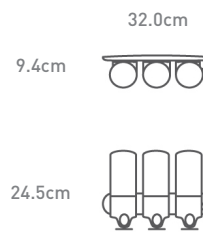

modelos

capacidade

características

material | cor

upc

garantia

dimensões

desenho técnico

828 ml

Aço Inox | Escovado
8-38810-009 43-8

5 anos

12.2 x 9.4 x 24.5 cm

828 ml x 2

Aço Inox | Escovado
8-38810-009 37-7

5 anos

22.6 x 9.4 x 24.5 cm

828 ml x 3

Aço Inox | Escovado
8-38810-009 38-4

5 anos

32.0 x 9.4 x 24.5 cm