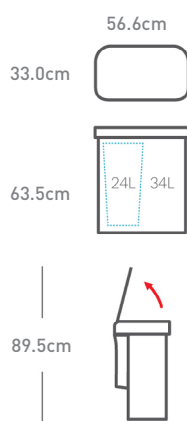

58 litros
(24+34L)

Aço Inox | Escovado
8-38810-022 33-8

5 anos
adaptador plugin on
6 x AA

56.6 x 33.0 x 63.5 cm