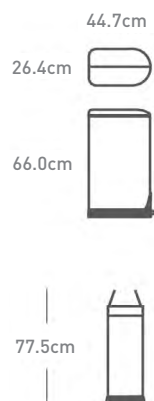

10 litros

Aço Inox | Escovado
8-38810-016 66-5

R

10 anos

19.8 x 39.7 x 34.7 cm

CW2058

18 litros

Aço Inox | Escovado
8-38810-021 02-7

L

10 anos

19.6 x 39.7 x 55.3 cm

CW1824

30 litros

Aço Inox | Escovado
8-38810-005 68-3

H

10 anos

26.4 x 44.7 x 66.0 cm

CW1897

45 litros

Aço Inox | Escovado
8-38810-015 36-1

K

10 anos

26.4 x 59.2 x 66.0 cm

modelos

dimensões

26.4 x 59.2 x 66.0 cm

desenho técnico

baldes com pedal
slim

Se a ideia é ocupar um espaço estreito então o balde *slim* da simplehuman é a solução. A sua forma elegante permite rentabilizar a largura ao máximo.