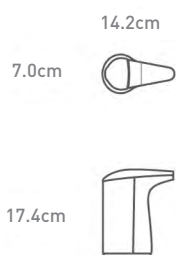

modelos

capacidade

características

material | cor

upc

alimentação

garantia

dimensões

desenho técnico

237ml

Aço Inox | Branco

8-38810-014 83-8

2 pilhas

AA x 2

2 anos

7.0 x 14.2 x 17.4 cm

237ml

Aço Inox | Nickel

8-38810-015 24-8

2 pilhas

AA x 2

2 anos

7.0 x 14.2 x 17.4 cm