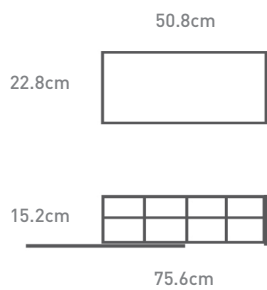

Puxador Integrado

garantia

5 anos

5 anos

5 anos

dimensões

22.8 x 50.8 x 15.2 cm

35.0 x 50.8 x 15.2 cm

50.2 x 50.8 x 15.2 cm

desenho técnico

modelos

características

material | cor
upc

outras características

garantia

dimensões