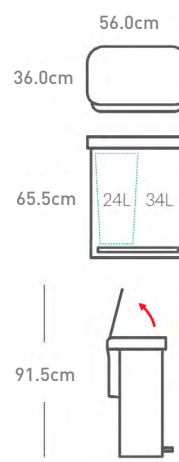

desenho técnico

CW2024

45 litros

Aço Inox | Escovado
8-38810-017 81-5

M
10 anos

40.5 x 33.8 x 65.5 cm

CW2027

45 litros

Aço Inox | Branco
8-38810-018 14-0

M
10 anos

40.5 x 33.8 x 65.5 cm

CW2023

55 litros

Aço Inox | Escovado
8-38810-017 80-8

Q
10 anos

47.0 x 35.8 x 65.5 cm

CW2025

58 litros
(24+34L)

Aço Inox | Escovado
8-38810-018 12-6

H
10 anos

56.0 x 36.0 x 65.5 cm

modelos

CW1385

CW1386

47.0 x 32.0 x 63.5 cm

47.0 x 32.0 x 63.5 cm

desenho técnico

modelos

capacidade

características

material | cor
upc

tipo de saco
garantia