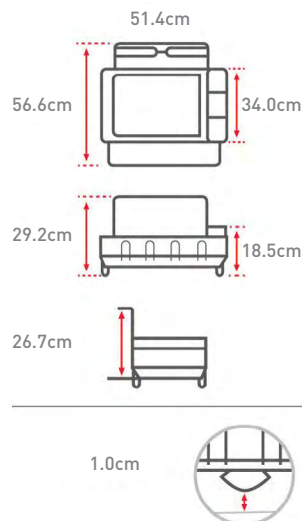

garantia

5 anos

5 anos

dimensões

56.6 x 51.4x 29.2 cm

56.6 x 51.4x 29.2 cm

desenho técnico

modelos

5 anos

5 anos

dimensões

38.0 x 51.4x 19.0 cm

38.0 x 51.4x 19.0 cm

desenho técnico

modelos

características

32.8 x 37.0 x 17.2 cm

modelos

características

material | cor
upc

outras características

garantia

dimensões

desenho técnico

50.2 x 50.8 x 15.2 cm

desenho técnico

modelos

características

material | cor
upc

outras características

garantia

dimensões