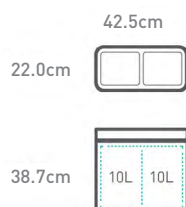

10 litros

Aço Inox | Escovado
8-38810-006 26-0

R
5 anos

15.8 x 28.8 x 33.1 cm

CW1898CB

10 litros

Aço Inox | Escovado
8-38810-016 62-7

R
10 anos

16.8 x 39.0 x 35.2 cm

CW1180CB

10 litros

Aço Inox | Escovado
8-38810-016 50-4

R
5 anos

16.8 x 39.0 x 35.2 cm

modelos

CW1470

capacidade

20 litros
(10+10L)

características

material | cor
Aço Inox | Escovado

upc
8-38810-016 68-9

tipo de saco
garantia

5 anos

dimensões

22.0 x 42.5 x 38.7 cm

desenho técnico

baldes
touch-bar

A abertura dos nossos baldes *touch-bar* é simples: um leve pressionar da barra com o cotovelo, com a anca ou com o joelho e já está!

Assim, se estiver com as mãos ocupadas, a acessibilidade ao balde jamais ficará comprometida.