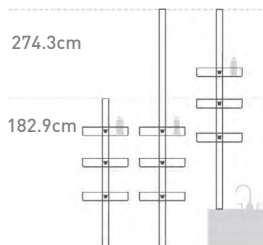

desenho técnico