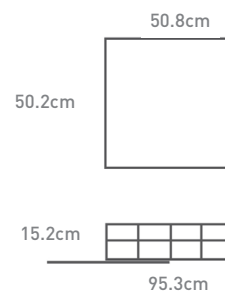

32.8 x 37.0 x 17.2 cm

modelos

características

material | cor
upc

outras características

garantia

dimensões

desenho técnico

Puxador Integrado

garantia

5 anos

5 anos

5 anos

dimensões

22.8 x 50.8 x 15.2 cm

35.0 x 50.8 x 15.2 cm

50.2 x 50.8 x 15.2 cm

desenho técnico

modelos

características

material | cor
upc

outras características

garantia

dimensões