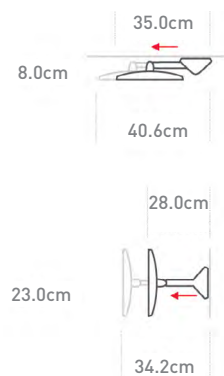

20 cm

garantia

5 anos

5 anos

dimensões

35.0 x 8.0 x 23.0 cm

35.0 x 8.0 x 23.0 cm

desenho técnico