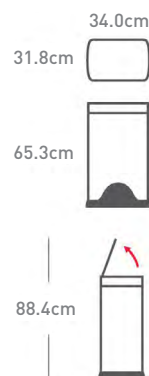

47.0 x 32.0 x 63.5 cm

47.0 x 32.0 x 63.5 cm

desenho técnico

modelos

capacidade

características

material | cor
upc

tipo de saco
garantia

dimensões

desenho técnico

CW1832DC

30 litros

Aço Inox | Escovado
8-38810-024 64-6

10 anos

34.0 x 31.8 x 65.3 cm

CW1814

38 litros

Aço Inox | Escovado
8-38810-005 53-9

10 anos

40.1 x 31.8 x 65.3 cm

CW1816

50 litros

Aço Inox | Escovado
8-38810-005 55-3

10 anos

50.3 x 32.5 x 65.3 cm

CW1830

46 litros
(30+16L)

Aço Inox | Escovado
8-38810-006 82-6

10 anos

50.3 x 32.5 x 65.3 cm

modelos

CW1371