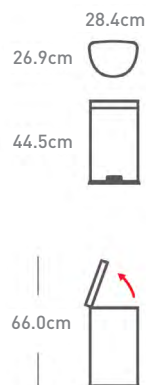

6 litros

Aço Inox | Escovado
8-38810-016 34-4

B

10 anos

22.6 x 23.6 x 34.5 cm

CW1835CB

6 litros

Aço Inox | Branco
8-38810-016 35-1

B

10 anos

22.6 x 23.6 x 34.5 cm

CW1833

10 litros

Aço Inox | Escovado
8-38810-006 98-7

C

10 anos

28.4 x 26.9 x 44.5 cm

CW1867

10 litros

Aço Inox | Branco
8-38810-009 55-1

C

10 anos

28.4 x 26.9 x 44.5 cm

modelos