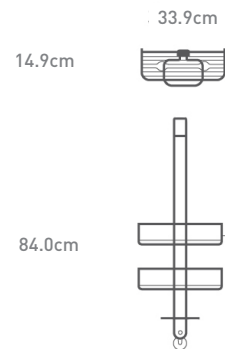

modelos

características

material | cor

upc

garantia

dimensões

desenho técnico

Aço Inox
Alumínio Anodizado
8-38810-017 65-5

5 anos

36.7 x 15.0 x 70.0 cm

Aço Inox
Alumínio Anodizado
8-38810-017 66-2

5 anos

36.7 x 15.0 x 70.0/100 cm

Aço Inox
Alumínio Anodizado
8-38810-018 77-5

5 anos

33.9 x 14.9 x 84.0 cm

Aço Inox
Alumínio Anodizado
8-38810-012 66-7

5 anos

33.6 x 21.6 x 77.4 cm