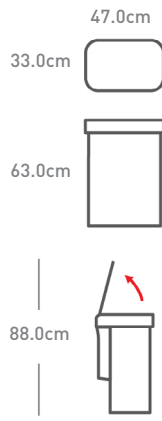

11.4 x 5.0 x 19.2 cm

Aço Inox | Preto
8-38810-025 05-6

adaptador plugin

compatível com
equipamentos de
dimensões até
165.8 x 84.5 x 13.0 mm

2 anos

11.4 x 5.0 x 19.2 cm

Aço Inox | Branco
8-38810-025 06-3

adaptador plugin

dimensões

desenho
técnico

ST2009

45 litros

Aço Inox | Escovado
8-38810-013 86-2

5 anos
4 x AA

39.1 x 32.6 x 64.1 cm

ST2031

58 litros

Aço Inox | Escovado
8-38810-022 28-4

5 anos
adaptador plugin on
6 x AA

47.0 x 33.0 x 63.0 cm

ST2036

58 litros
(24+34L)

Aço Inox | Escovado
8-38810-022 33-8

5 anos
adaptador plugin on
6 x AA