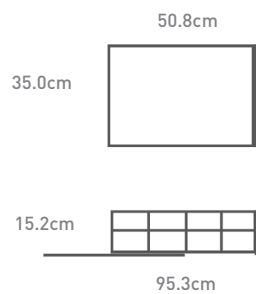

Puxador Integrado

garantia

5 anos

5 anos

5 anos

dimensões

22.8 x 50.8 x 15.2 cm

35.0 x 50.8 x 15.2 cm

50.2 x 50.8 x 15.2 cm

desenho técnico

modelos

características

material | cor
upc

outras características

garantia

dimensões