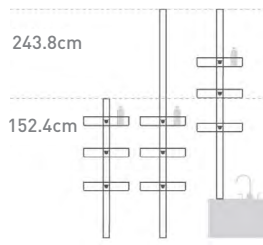

desenho técnico