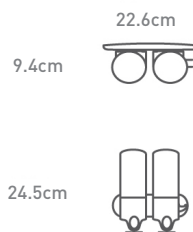

modelos

capacidade

características

material | cor

upc

garantia

dimensões

desenho técnico

828 ml

Aço Inox | Escovado
8-38810-009 43-8

5 anos

12.2 x 9.4 x 24.5 cm

828 ml x 2

Aço Inox | Escovado
8-38810-009 37-7

5 anos

22.6 x 9.4 x 24.5 cm

828 ml x 3

Aço Inox | Escovado
8-38810-009 38-4

5 anos

32.0 x 9.4 x 24.5 cm