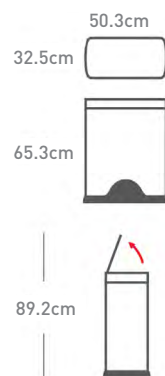

47.0 x 32.0 x 63.5 cm

47.0 x 32.0 x 63.5 cm

desenho técnico

modelos

capacidade

características

material | cor
upc

tipo de saco
garantia

dimensões

desenho técnico

CW1832DC

30 litros

Aço Inox | Escovado
8-38810-024 64-6

10 anos

34.0 x 31.8 x 65.3 cm

CW1814

38 litros

Aço Inox | Escovado
8-38810-005 53-9

10 anos

40.1 x 31.8 x 65.3 cm

CW1816

50 litros

Aço Inox | Escovado
8-38810-005 55-3

10 anos

50.3 x 32.5 x 65.3 cm

CW1830

46 litros
(30+16L)

Aço Inox | Escovado
8-38810-006 82-6

10 anos

50.3 x 32.5 x 65.3 cm

modelos

CW1371