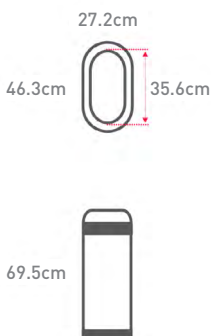

modelos

capacidade

características

material | cor
upc

tipo de saco
garantia

dimensões

desenho
técnico

CW1467

50 litros

Aço Inox | Escovado
8-38810-013 45-9

P
10 anos

27.2 x 46.3 x 69.5 cm

CW1468

60 litros

Aço Inox | Escovado
8-38810-013 45-9

P
10 anos

47.0 x 33.3 x 75.9 cm

CW1407

60 litros

Aço Inox | Escovado
8-38810-000 75-6

P
10 anos

40.9 x 40.1 x 75.7 cm

CW1469

80 litros

Aço Inox | Escovado
8-38810-007 57-1

X
10 anos

45.1 x 45.1 x 76.1 cm

modelos

CW1442

capacidade

55 litros

características