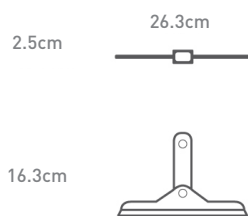

garantia 5 anos

dimensões

26.3 x 2.5 x 16.3 cm

desenho técnico

www.simplehuman.com/eu

← *tools for **efficient** living*

lobena

SOCIEDADE DE EXPORTAÇÃO E IMPORTAÇÃO