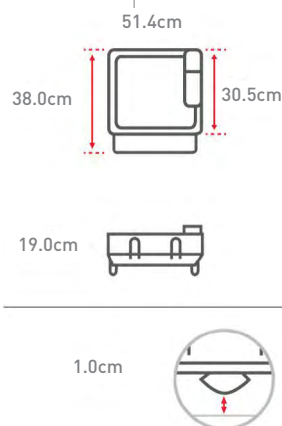

garantia

5 anos

5 anos

dimensões

56.6 x 51.4x 29.2 cm

56.6 x 51.4x 29.2 cm

desenho técnico

modelos

5 anos

5 anos

dimensões

38.0 x 51.4x 19.0 cm

38.0 x 51.4x 19.0 cm

desenho técnico

modelos

características

32.8 x 37.0 x 17.2 cm

modelos

características

material | cor
upc

outras características

garantia

dimensões

desenho técnico

50.2 x 50.8 x 15.2 cm

desenho técnico

modelos

características

material | cor
upc

outras características

garantia

dimensões