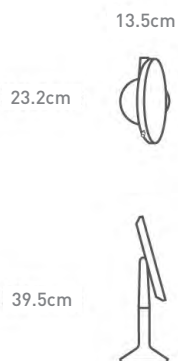

modelos

características

material | cor
upc

ampliação
alimentação

outras características

diâmetro
garantia

dimensões

desenho
técnico

Aço Inox | Escovado
8-38810-020 78-5

1x | 5x | 10x
bateria integrada
recarregável via usb

dual light
touch control

20 cm
5 anos

23.2 x 13.5 x 39.5 cm

Aço Inox | Rosa Dourado
8-38810-021 65-2

1x | 5x | 10x
bateria integrada
recarregável via usb

dual light
touch control

20 cm
5 anos

23.2 x 13.5 x 39.5 cm

Aço Inox | Branco
8-38810-022 01-7

1x | 5x | 10x
bateria integrada
recarregável via usb

dual light
touch control

20 cm
5 anos

23.2 x 13.5 x 39.5 cm