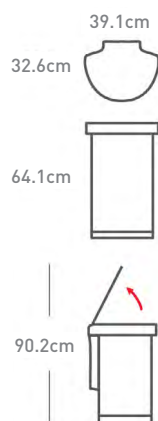

dimensões

desenho
técnico

ST2009

45 litros

Aço Inox | Escovado
8-38810-013 86-2

5 anos
4 x AA

39.1 x 32.6 x 64.1 cm

ST2031

58 litros

Aço Inox | Escovado
8-38810-022 28-4

5 anos
adaptador plugin on
6 x AA

47.0 x 33.0 x 63.0 cm

ST2036

58 litros
(24+34L)

Aço Inox | Escovado
8-38810-022 33-8

5 anos
adaptador plugin on
6 x AA