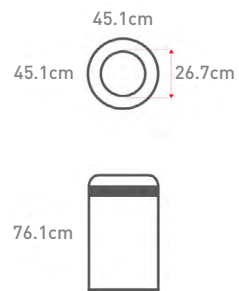

50 litros

Aço Inox | Escovado
8-38810-013 45-9

P
10 anos

27.2 x 46.3 x 69.5 cm

CW1468

60 litros

Aço Inox | Escovado
8-38810-013 45-9

P
10 anos

47.0 x 33.3 x 75.9 cm

CW1407

60 litros

Aço Inox | Escovado
8-38810-000 75-6

P
10 anos

40.9 x 40.1 x 75.7 cm

CW1469

80 litros

Aço Inox | Escovado
8-38810-007 57-1

X
10 anos

45.1 x 45.1 x 76.1 cm

modelos

CW1442

capacidade

55 litros

características