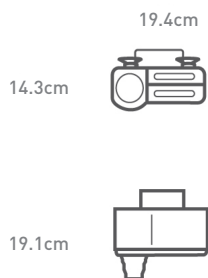

32.8 x 37.0 x 17.2 cm

modelos

características

material | cor
upc

outras características

garantia

dimensões

desenho técnico

Puxador Integrado

garantia

5 anos

5 anos

5 anos

dimensões

22.8 x 50.8 x 15.2 cm

35.0 x 50.8 x 15.2 cm

50.2 x 50.8 x 15.2 cm

desenho técnico

modelos

características

material | cor
upc

outras características

garantia

dimensões

desenho técnico

KT1116

Aço Inox | Escovado
8-38810-009 71-1

com ventosas de fixação

5 anos

19.4 x 14.3 x 19.1 cm

KT1134

Aço Inox | Escovado
8-38810-011 23-3