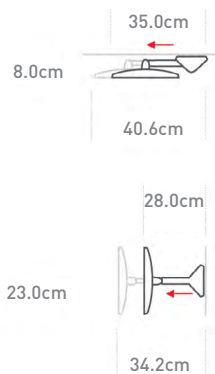

modelos

características

material | cor
upc

ampliação
alimentação

outras características

diâmetro
garantia

dimensões

desenho
técnico

ST3002 | ST3003*

Aço Inox | Escovado
8-38810-015 78-1

5x
bateria integrada
recarregável via usb

*com ligação elétrica

20 cm
5 anos

35.0 x 8.0 x 23.0 cm

ST3015 | ST3016*

Aço Inox Brilhante
8-38810-020 50-1

5x
bateria integrada
recarregável via usb

*com ligação elétrica

20 cm
5 anos

35.0 x 8.0 x 23.0 cm

ST3018 | ST3021*

Aço Inox | Rosa Dourado
8-38810-020 72-3

5x
bateria integrada
recarregável via usb

*com ligação elétrica

20 cm
5 anos

35.0 x 8.0 x 23.0 cm