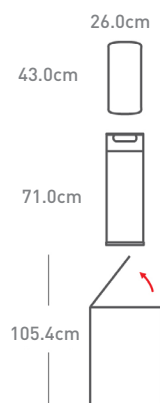

30 litros

Aço Inox | Escovado
8-38810-015 59-0

H
10 anos

33.9 x 28.9 x 71.0 cm

CW2014

40 litros

Aço Inox | Escovado
8-38810-015 58-3

M
10 anos

39.9 x 29.0 x 71.0 cm

CW2016

40 litros

Aço Inox | Escovado
8-38810-015 60-6

M
10 anos

26.0 x 43.0 x 71.0 cm

CW2018

48 litros
(24+24L)