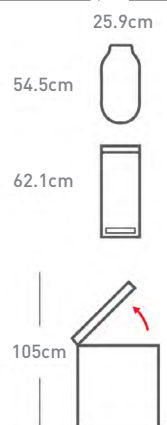

25.9 x 54.5 x 62.1 cm

25.9 x 54.5 x 62.1 cm

desenho técnico

modelos

	CW1390	CW1392	CW1391
capacidade	 40 litros	 40 litros	 40 litros
características	material cor upc Plástico Preto 8-38810-022 82-6	material cor upc Plástico Branco 8-38810-023 63-2	material cor upc Plástico Cinza 8-38810-022 83-3
tipo de saco garantia	 5 anos	 5 anos	 5 anos
dimensões	26.0 x 51.0 x 62.6 cm	26.0 x 51.0 x 62.6 cm	26.0 x 51.0 x 62.6 cm
desenho técnico			