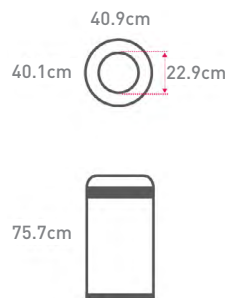

50 litros

Aço Inox | Escovado
8-38810-013 45-9

P
10 anos

27.2 x 46.3 x 69.5 cm

CW1468

60 litros

Aço Inox | Escovado
8-38810-013 45-9

P
10 anos

47.0 x 33.3 x 75.9 cm

CW1407

60 litros

Aço Inox | Escovado
8-38810-000 75-6

P
10 anos

40.9 x 40.1 x 75.7 cm

CW1469

80 litros

Aço Inox | Escovado
8-38810-007 57-1

X
10 anos

45.1 x 45.1 x 76.1 cm

modelos

CW1442

capacidade

55 litros

características