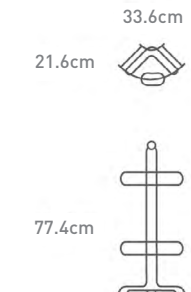

Aço Inox
Alumínio Anodizado
8-38810-018 77-5

5 anos

33.9 x 14.9 x 84.0 cm

BT1064

Aço Inox
Alumínio Anodizado
8-38810-012 66-7

5 anos

33.6 x 21.6 x 77.4 cm

modelos