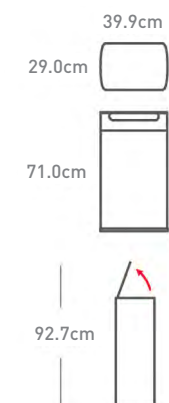

16.8 x 39.0 x 35.2 cm

CW1180CB

10 litros

Aço Inox | Escovado
8-38810-016 50-4

R
5 anos

16.8 x 39.0 x 35.2 cm

modelos

CW1470

30 litros

Aço Inox | Escovado
8-38810-015 59-0

H
10 anos

33.9 x 28.9 x 71.0 cm

CW2014

40 litros

Aço Inox | Escovado
8-38810-015 58-3

M
10 anos

39.9 x 29.0 x 71.0 cm

CW2016

40 litros

Aço Inox | Escovado
8-38810-015 60-6

M
10 anos

26.0 x 43.0 x 71.0 cm

CW2018

48 litros
(24+24L)