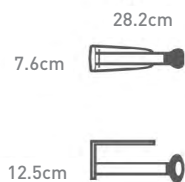

modelos

características

material | cor
upc

outras características

garantia

dimensões

desenho técnico

Aço Inox | Escovado
8-38810-006 25-3

de parede
rolo até 23cm

5 anos

28.2 x 7.6 x 12.5 cm

Aço Inox | Escovado
8-38810-002 93-4

de parede
rolo até 28cm

5 anos

33.3 x 7.6 x 12.5 cm

Aço Inox | Escovado
8-38810-015 49-1

de balcão
rolo até 23cm

5 anos

31.5 x 20.8 x 18.8 cm

Aço Inox | Escovado
8-38810-015 48-4

de balcão
rolo até 28cm

5 anos

36.3 x 20.8 x 18.8 cm