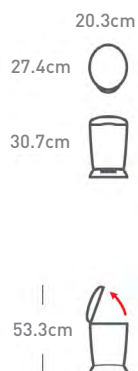

CW1318

6 litros

6 litros

Plástico | Preto
8-38810-005 64-5

Plástico | Branco
8-38810-005 63-8

B
5 anos

B
5 anos

20.3 x 27.4 x 30.7 cm

20.3 x 27.4 x 30.7 cm

modelos

CW1810

capacidade

30 litros

características

material | cor
upc

Aço Inox | Escovado
8-38810-005 49-2

tipo de saco
garantia

G
10 anos

dimensões

31.5 x 38.4 x 65.0 cm

desenho técnico

baldes com pedal semi redondos

Porque na simplehuman pensamos em tudo, os nossos baldes semi redondos com capacidades que variam entre os 6 e os 60 litros são compactos e encostam totalmente à parede.