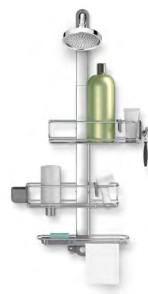

BT1099

Aço Inox
Alumínio Anodizado
8-38810-017 66-2

5 anos

36.7 x 15.0 x 70.0/100 cm