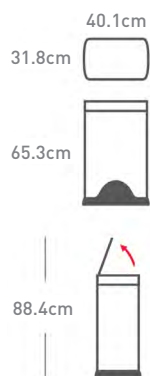

47.0 x 32.0 x 63.5 cm

47.0 x 32.0 x 63.5 cm

desenho técnico

modelos

capacidade

características

material | cor
upc

tipo de saco
garantia

dimensões

desenho técnico

CW1832DC

30 litros

Aço Inox | Escovado
8-38810-024 64-6

10 anos

34.0 x 31.8 x 65.3 cm

CW1814

38 litros

Aço Inox | Escovado
8-38810-005 53-9

10 anos

40.1 x 31.8 x 65.3 cm

CW1816

50 litros

Aço Inox | Escovado
8-38810-005 55-3

10 anos

50.3 x 32.5 x 65.3 cm

CW1830

46 litros
(30+16L)

Aço Inox | Escovado
8-38810-006 82-6

10 anos

50.3 x 32.5 x 65.3 cm

modelos

CW1371