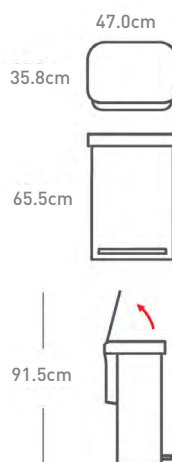

desenho técnico

CW2024

45 litros

Aço Inox | Escovado
8-38810-017 81-5

M
10 anos

40.5 x 33.8 x 65.5 cm

CW2027

45 litros

Aço Inox | Branco
8-38810-018 14-0

M
10 anos

40.5 x 33.8 x 65.5 cm

CW2023

55 litros

Aço Inox | Escovado
8-38810-017 80-8

Q
10 anos

47.0 x 35.8 x 65.5 cm

CW2025

58 litros
(24+34L)

Aço Inox | Escovado
8-38810-018 12-6

H
10 anos

56.0 x 36.0 x 65.5 cm

modelos

CW1385

CW1386

47.0 x 32.0 x 63.5 cm

47.0 x 32.0 x 63.5 cm

desenho técnico

modelos

capacidade

características

material | cor
upc

tipo de saco
garantia